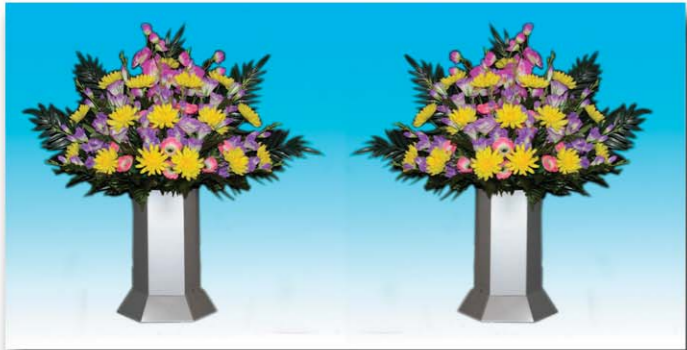

お供物

▼生花 (約 80 cm)
16,200 円 (税込)

※しきみ・柳での飾りつけもできます

▼生花 (約 80 cm)
21,600 円 (税込)

※洋花が入り華やかに飾ります

▼生花 (約 80 cm)
27,000 円 (税込)

▼シルクフラワー (総高約 90 cm)
21,600 円 (税込)
※一对の価格です

▼シルクフラワー (総高約 100 cm)
32,400 円 (税込)
※一对の価格です

缶詰盛籠 (総高約 95 cm)
12,960 円 (税込)
16,200 円 (税込)
21,600 円 (税込)

果物盛籠も
出来ますが
日持ちの良さ
で缶詰籠を
お勧めします

お米盛籠
(総高約 95 cm)
12,960 円 (税込)

北海道産高級ブランド米詰合せ

施主様向けの お供物です

供糖 (約 40 cm)
10,800 円 (税込)

金蓮 (総高約 180 cm)
10,800 円 (税込)